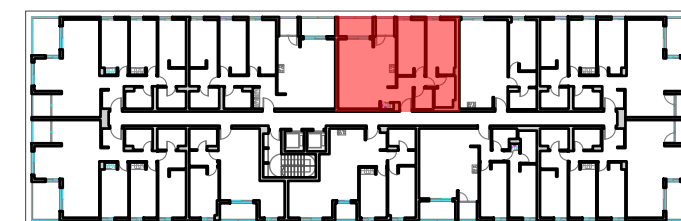

Vivienda Tipo F

| SUPERFICIES ÚTILES | |
|--------------------------|----------------------------|
| VIVIENDA TIPO F | |
| Dormitorio principal | 12.63 m ² |
| Dormitorio 2 | 11.38 m ² |
| Pasillo | 2.28 m ² |
| Baño | 4.51 m ² |
| Baño 2 | 3.92 m ² |
| Lavandería | 2.21 m ² |
| Recibidor | 2.65 m ² |
| Salón - Comedor - Cocina | 27.50 m ² |
| Terraza | 4.82 m ² |
| TOTAL ÚTILES | 73.16 m² |